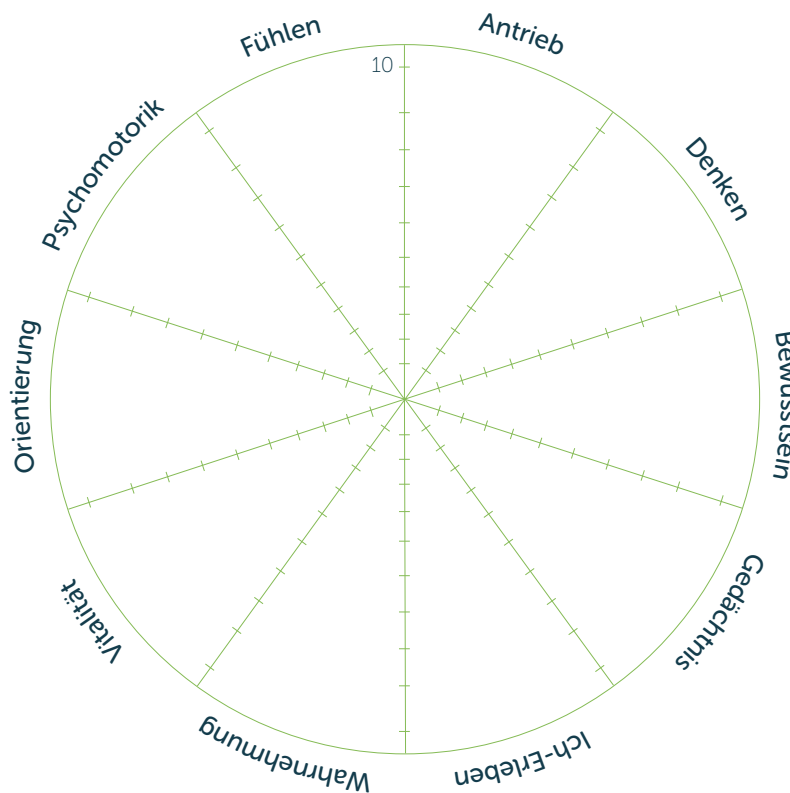

info@sydow-coaching.de

sydow-coaching.de

Wo stehst Du gerade? Mach Dir ein Bild.

Dein Giveaway von sydow-coaching.de

Ist in Deinem Leben manches komplizierter als anderes? Schau mal nach und bewerte jeden Lebensbereich von 1 bis 10.

10 ist :blendend! 1 ist: miserabel.

Danach verbinde die Bewertungspunkte. Im Idealfall ergibt sich daraus ein schöner ausgewogener Kreis. Mach Dir keine Sorgen, wenn Dein Kreis noch nicht so rund aussieht.